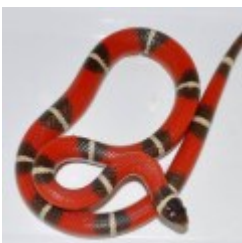

Lampropeltis triangulum hondurensis

-

LancetogÅ,Ã³w mleczny. [\[SzczegÅ³Å,y produktu...\]](#)

Lampropeltis triangulum hondurensis â€žanerythristicâ€•

-

LancetogÅ,Ã³w mleczny. [\[SzczegÅ³Å,y produktu...\]](#)

Lampropeltis triangulum nelsoni

-

LancetogÅ,Ã³w mleczny. [\[SzczegÅ³Å,y produktu...\]](#)

Lampropeltis triangulum ruthveni
180.00 zÅ,

LancetogÅ,Å³w mleczny. MÅ,oda samiczka. [\[SzczegÅ³Å,y produktu...\]](#)