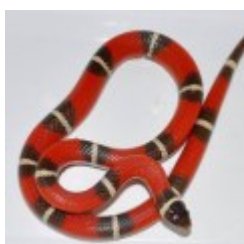

Lampropeltis triangulum hondurensis

-

LancetogÅ,Ã³w mleczny. [\[SzczegÅ³Å,y produktu...\]](#)

Lampropeltis triangulum hondurensis â€žanerythristicâ€•

-

LancetogÅ,Ã³w mleczny. [\[SzczegÅ³Å,y produktu...\]](#)

Lampropeltis triangulum nelsoni

-

LancetogÅ,Ã³w mleczny. [\[SzczegÅ³Å,y produktu...\]](#)

Lampropeltis triangulum ruthveni
180.00 zÅ,

LancetogÅ,Å³w mleczny. MÅ,oda samiczka. [\[SzczegÅ³Å,y produktu...\]](#)