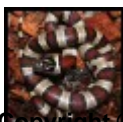

Gady-Gady / terrarystyka

GADYGADY

DUSICIELE

ELAPHE I POKREWNE

HYBRYDY

LAMPROPELTISY

OFERTA SPECJALNA

Boa constrictor
160.00 zÅ,