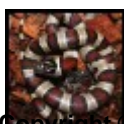

Gady-Gady / terrarystyka

GADYGADY

DUSICIELE

ELAPHE I POKREWNE

HYBRYDY

LAMPROPELTISY

OFERTA SPECJALNA

Boa constrictor
160.00 zÅ,