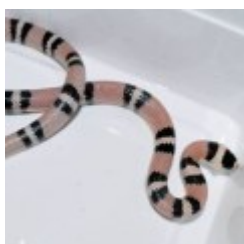

Lampropeltis getula californiae

250.00 zÅ,

LancetogÅ,Å³w kalifornijski. DorosÅ,y samiec: ciemny brÅ...z, w ciapki. [\[SzczegÅ³Å,y produktu...\]](#)

Lampropeltis mexicana greeri
140.00 zÅ,

LancetogÅ,Å³w meksykaÅ,,ski. [\[SzczegÅ³Å,y produktu...\]](#)

Lampropeltis pyromelana knoblochi
100.00 zÅ,

LancetogÅ,Å³w. [\[SzczegÅ³Å,y produktu...\]](#)

Lampropeltis triangulum campbelli

180.00 zÅ,

LancetogÅ,Ã³w mleczny. MÅ,ode samce i samiczki. DorosÅ,Ã... samica 320 zÅ,. [\[SzczegÅ³Å,y produktu...\]](#)

Lampropeltis triangulum hondurensis

-

LancetogÅ,Ã³w mleczny. [\[SzczegÅ³Å,y produktu...\]](#)

Lampropeltis triangulum hondurensis â€žanerythristicâ€•

-

LancetogÅ,Ã³w mleczny. [\[SzczegÅ³Å,y produktu...\]](#)