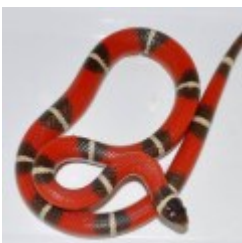

Lampropeltis triangulum hondurensis

-

LancetogÅ,Å³w mleczny. [\[SzczegÅ³Å,y produktu...\]](#)

Lampropeltis triangulum hondurensis â€žanerythristicâ€•

-

LancetogÅ,Å³w mleczny. [\[SzczegÅ³Å,y produktu...\]](#)

Lampropeltis triangulum nelsoni

-

LancetogÅ,Å³w mleczny. [\[SzczegÅ³Å,y produktu...\]](#)

Lampropeltis triangulum ruthveni
180.00 zÅ,

LancetogÅ,Å³w mleczny. MÅ,oda samiczka. [\[SzczegÅ³Å,y produktu...\]](#)