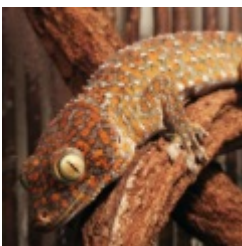

100.00 zÅ,

Kameleon jemeÅ„ski. MÅ,odziki, [\[SzczegÅ³Å,y produktu...\]](#)

Cordylus tropidosternum jonesi

-

Szyszkowiec zwyczajny :) [\[SzczegÅ³Å,y produktu...\]](#)

Eublepharis macularius

-

Eublefar lamparci â€“ gekon lamparci. [\[SzczegÅ³Å,y produktu...\]](#)

Eublepharis macularius (classic)

-

Eublefar lamparci â€“ odmiana klasyczna. MÅ,odziki. [\[SzczegÅ³Å,y produktu...\]](#)

Furcifer pardalis

-

Kameleon lamparci " dorosły, towarzyski samiec. [\[Szczegółowy produktu...\]](#)

Gekko ulikovskii

-

Gekon Ulikowskiego. [\[Szczegółowy produktu...\]](#)

Gekko vittatus

-

Gekon paskowany. [\[Szczegółowy produktu...\]](#)

Gekon toke (Gekko gecko)

-