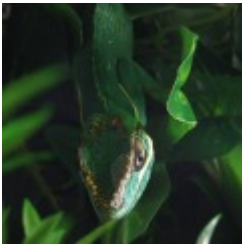

Anolis equestris
-

/brak informacji/ [[SzczegÅ³Å,y produktu...]](#)