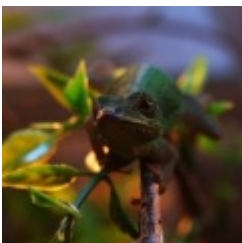

Anolis roquet summus
-

/brak informacji/ [[SzczegÅ³Å,y produktu...]](#)