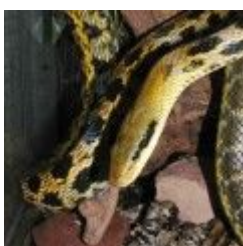

WÄ...Å¼ amurski. [\[SzczegÅ³Å,y produktu...\]](#)

Lamprophis fuliginosus

-

WÄ...¼ mahoniowy. [\[Szczeg³y produktu...\]](#)

Oreocryptophis porphyraceus coxi
500.00 zÅ,

WÄ...¼ bambusowy. Samiec â€œ CB 2014.04. [\[Szczeg³y produktu...\]](#)