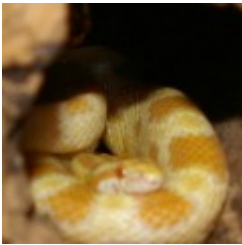

Pantherophis guttatus (bloodred x albino) #2

-

Urodzone "rozkarmiane" :D [\[Szczegółowy produktu...\]](#)

Pantherophis guttatus (bloodred)

-

Wąż... 1/4 zbożowy. [\[Szczegółowy produktu...\]](#)

Pantherophis guttatus (butter cream)

-

Wąż... 1/4 zbożowy. [\[Szczegółowy produktu...\]](#)

Pantherophis guttatus (butter motley)

-

Wąż... 1/4 zbożowy. [\[Szczegółowy produktu...\]](#)

Pantherophis guttatus (butter)

-

WÄ...Å¼ zboÅ¼owy. [\[SzczegÅ³Å,y produktu...\]](#)