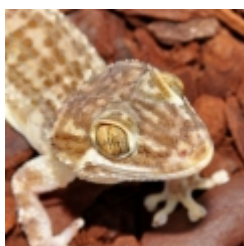

Paroedura bastardi

240.00 zÅ,

Ciekawy nocny gekon stepowy. [[SzczegÅ³Å,y produktu...]](#)