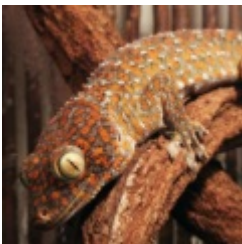

Gady-Gady / terrarystyka

GADYGADY

 **GEKONY**

Eublepharis macularius

Eublefar lamparci "gekon lamparci. [\[Szczegółowy produktu...\]](#)

Eublepharis macularius (classic)

Eublefar lamparci "odmiana klasyczna. Młodzik. [\[Szczegółowy produktu...\]](#)

Gekko ulikovskii

-

Gekon Ulikowskiego. [\[Szczegółowy produktu...\]](#)

Gekko vittatus

-

Gekon paskowany. [\[Szczegółowy produktu...\]](#)

Gekon toke (Gekko gecko)

-

Gekon toke. Ponad 25 cm długości, kilka sztuk. [\[Szczegółowy produktu...\]](#)

Hemitheconyx caudicinctus

-

/brak informacji/ [\[Szczegółowy produktu...\]](#)

Lepidodactylus lugubris

28.00 zÅ,

Gekon pÅ,aczÅ...cy. [\[SzczegÅ³Å,y produktu...\]](#)