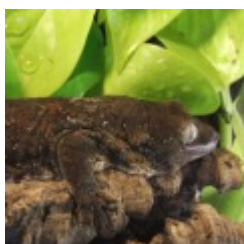

-

Gekon wachlarzopalczy. [\[Szczegółowy produktu...\]](#)

Rhacodactylus auriculatus

180.00 zÅ,

Gekony gargulcowe - przypominają...ce swoim wyglą...dem krokodyle. Na hodowli "prosimy
wcześniejszy kontakt telefoniczny. [\[Szczegółowy produktu...\]](#)