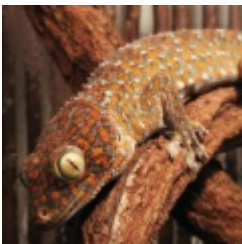

Gady-Gady / terrarystyka

GADYGADY

 **GEKONY**

Eublepharis macularius

-

Eublefar lamparci "gekon lamparci. [\[Szczegółowy produktu...\]](#)

Eublepharis macularius (classic)

-

Eublefar lamparci "odmiana klasyczna. Młodzik. [\[Szczegółowy produktu...\]](#)

Gekko ulikovskii

-

Gekon Ulikowskiego. [\[Szczegółowy produktu...\]](#)

Gekko vittatus

-

Gekon paskowany. [\[Szczegółowy produktu...\]](#)

Gekon toke (Gekko gecko)

-

Gekon toke. Ponad 25 cm długości, kilka sztuk. [\[Szczegółowy produktu...\]](#)

Hemitheconyx caudicinctus

-

/brak informacji/ [\[Szczegółowy produktu...\]](#)

Lepidodactylus lugubris