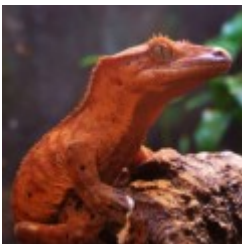

Rhacodactylus ciliatus

180.00 zÅ,

Gekon orzÅ™siony. MÅ,odziki. [[Szczegółowy produktu...]](#)