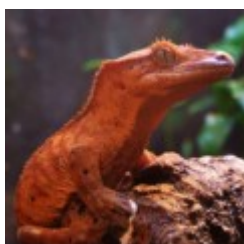

Rhacodactylus ciliatus

180.00 zÅ,

Gekon orzã™siony. Mã,odziki. [[Szczegółowy produktu...]](#)