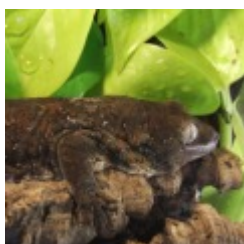

-

Gekon wachlarzopalcy. [\[Szczegółowy produktu...\]](#)

Rhacodactylus auriculatus

180.00 zÅ,

Gekony gargulcowe - przypominają...ce swoim wyglą...dem krokodyle. Na hodowli "prosimy
wcześniejszy kontakt telefoniczny. [\[Szczegółowy produktu...\]](#)