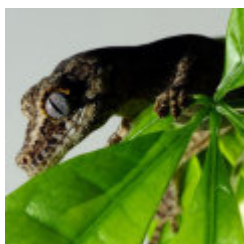

-

Gekon wachlarzopalcy. [\[Szczegółowy produktu...\]](#)

Rhacodactylus auriculatus

180.00 zÅ,

Gekony gargulcowe - przypominają...ce swoim wyglą...dem krokodyle. Na hodowli "prosimy
wcześniejszy kontakt telefoniczny. [\[Szczegółowy produktu...\]](#)