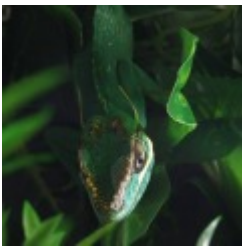

-

Stepniarka egipska. [\[Szczegółowy produktu...\]](#)

Anolis carolinensis

70.00 zÅ,

Anolis zielony... [\[Szczegółowy produktu...\]](#)

Anolis equestris

-

/brak informacji/ [\[Szczegółowy produktu...\]](#)

Anolis marmoratus girafus

150.00 zÅ,

Samiec "dorosły". [\[Szczegółowy produktu...\]](#)

Anolis roquet summus

-

/brak informacji/ [\[Szczegółowy produktu...\]](#)

Basiliscus plumifrons

-