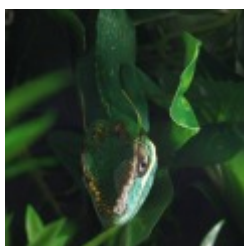

-

Stepniarka egipska. [\[Szczegółowy produktu...\]](#)

Anolis carolinensis

70.00 zÅ,

Anolis zielony... [\[Szczegółowy produktu...\]](#)

Anolis equestris

-

/brak informacji/ [\[Szczegółowy produktu...\]](#)

Anolis marmoratus girafus

150.00 zÅ,

Samiec "dorosły". [\[Szczegółowy produktu...\]](#)

Anolis roquet summus

-

/brak informacji/ [\[Szczegółowy produktu...\]](#)

Basiliscus plumifrons

-