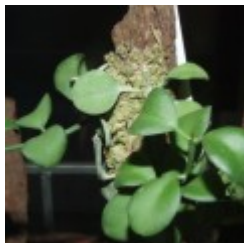

**45.00 zÅ,**

RoÅlina wiszÅ...ca genetycznie zwiÅ...zana z Hojami. [\[SzczegÅ³Å,y produktu...\]](#)

**Dischidia ionantha variegata**

**38.00 zÅ,**

RoÅlina wiszÅ...ca genetycznie zwiÅ...zana z Hojami. [\[SzczegÅ³Å,y produktu...\]](#)

**Dischidia merrillii**

**38.00 zÅ,**

RoÅlina wiszÄ...ca genetycznie zwiÄ...zana z Hojami. [[SzczegÅ³Å,y produktu...](#)]

**Dischidia minor**

**38.00 zÅ,**

RoÅlina wiszÄ...ca genetycznie zwiÄ...zana z Hojami. [[SzczegÅ³Å,y produktu...](#)]