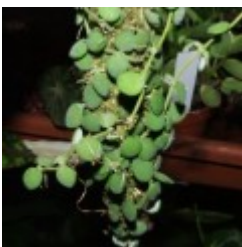

**45.00 zÅ,**

RoÅlina wiszÅ...ca genetycznie zwiÅ...zana z Hojami. [\[SzczegÅ³Å,y produktu...\]](#)

**Dischidia ionantha variegata**

**38.00 zÅ,**

RoÅlina wiszÅ...ca genetycznie zwiÅ...zana z Hojami. [\[SzczegÅ³Å,y produktu...\]](#)

**Dischidia merrillii**  
38.00 zÅ,

RoÅlina wiszÄ...ca genetycznie zwiÄ...zana z Hojami. [\[SzczegÅ³Å,y produktu...\]](#)

**Dischidia minor**  
38.00 zÅ,

RoÅlina wiszÄ...ca genetycznie zwiÄ...zana z Hojami. [\[SzczegÅ³Å,y produktu...\]](#)