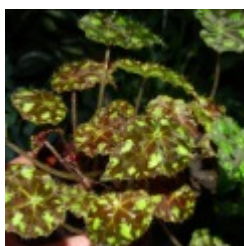

Begonia boverae
8.00 zÅ,

Begonia Bowera [[SzczegÅ³Å,y produktu...]](#)