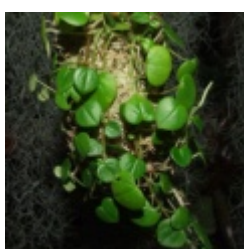

Peperomia sp. 'Heart Leaf'â€•
38.00 zÅ,

Na pieÅ,,ku [[SzczegÅ³Å,y produktu...]](#)