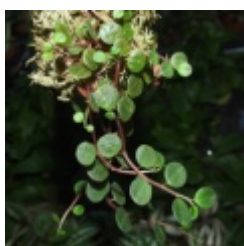

Peperomia sp. 'Red Leaf' â€“ Ekwador
35.00 zÅ,

Na pieÅ,,ku [[SzczegÅ³Å,y produktu...]](#)