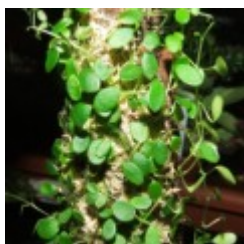

Peperomia sp. "Costarica"
32.00 zÅ,

Na pieÅ,,ku [[SzczegÅ³Å,y produktu...]](#)