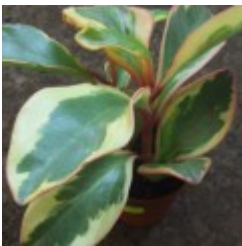

Gady-Gady / terrarystyka

GADYGADY

PEPEROMIE

Peperomia caperata rosso

8.00 zÅ,

Ciekawa peperomia o "plastikowych" liściach. [\[SzczegÅ³y produktu...\]](#)

Peperomia clusiifolia

12.00 zÅ,