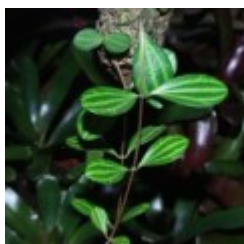

Peperomia sp. 'Fortaleza'
35.00 zÅ,

Na pieÅ,,ku [[SzczegÅ³Å,y produktu...]](#)