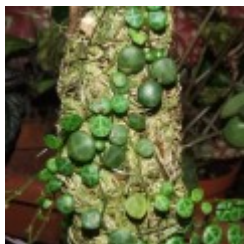

Na pieÅku [[SzczegÅy produktu...]](#)

Peperomia nummularia

-

Na pieÅku [[SzczegÅy produktu...]](#)