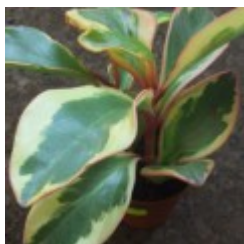

Gady-Gady / terrarystyka

GADYGADY

PEPEROMIE

Peperomia caperata rosso
8.00 zÅ,

Ciekawa peperomia o "plastikowych" liściach. [\[SzczegÅ³y produktu...\]](#)

Peperomia clusiifolia
12.00 zÅ,

/brak opisu/ [\[SzczegÅ³y produktu...\]](#)

Peperomia puteolata

8.00 zÅ,

/brak opisu/ [\[SzczegÅy produktu...\]](#)

Peperomia sp.

8.00 zÅ,

Peperomie i Begonie. Feeria barw. Tropikalne klimaty. Poszycie lub tylna Åcianka - rosnÅ... wszÅdzie doskonale. Na fotkach przypuszczalnie tylko promil form i gatunkÅw jakie przewijajÅ siÅ przez gady - gady w ciÅgu roku ... :) [\[SzczegÅy produktu...\]](#)