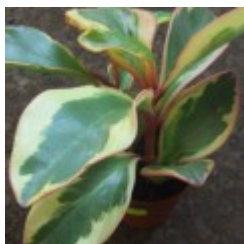

Gady-Gady / terrarystyka

GADYGADY

PEPEROMIE

Peperomia caperata rosso

8.00 zÅ,

Ciekawa peperomia o "plastikowych" liściach. [\[SzczegÅ³y produktu...\]](#)

Peperomia clusiifolia

12.00 zÅ,