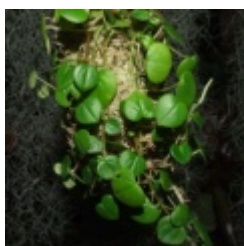

Peperomia sp. 'Heart Leaf'â€•
38.00 zÅ,

Na pieÅ,,ku [[SzczegÅ³Å,y produktu...]](#)