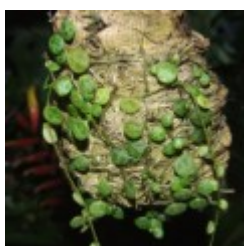

Peperomia prostrata

38.00 zÅ,

Na pieÅku. [[SzczegÅy produktu...]](#)