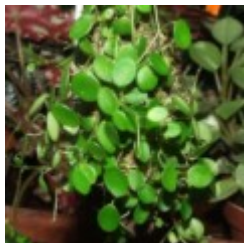

Peperomia sp. "Columbia"
35.00 zÅ,

Na pieÅ,,ku [[SzczegÅ³Å,y produktu...]](#)