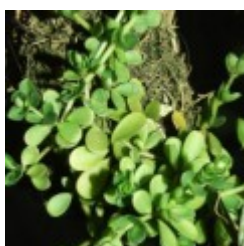

Peperomia hoffmanii

35.00 zÅ,