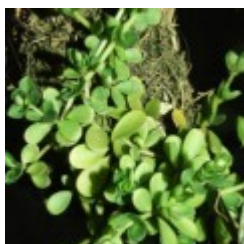

Gady-Gady / terrarystyka

GADYGADY

PEPEROMIE

Peperomia caperata rosso
8.00 zÅ,

Ciekawa peperomia o "plastikowych" liściach. [\[SzczegÅ³y produktu...\]](#)

Peperomia clusiifolia
12.00 zÅ,

/brak opisu/ [\[SzczegÅ³y produktu...\]](#)

Peperomia puteolata

8.00 zÅ,

/brak opisu/ [\[SzczegÅy produktu...\]](#)

Peperomia sp.

8.00 zÅ,

Peperomie i Begonie. Feeria barw. Tropikalne klimaty. Poszycie lub tylna Åcianka - rosnÅ... wszÅdzie doskonale. Na fotkach przypuszczalnie tylko promil form i gatunkÅw jakie przewijajÅ siÅ przez gady - gady w ciÅgu roku ... :) [\[SzczegÅy produktu...\]](#)