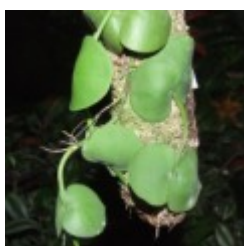

Gady-Gady / terrarystyka

GADYGADY

HOYE I LIANY

Aeschynanthus marmoratus
10.00 zÅ,

Aszenantus marmurkowy. [\[SzczegÅ³Å,y produktu...\]](#)

Dischidia astephana
45.00 zÅ,

PnÅ...ce чудо z Kostaryki i Panamy - pojedyncze egzemplarze :) ...od 45 zÅ,. [\[SzczegÅ³Å,y produktu...\]](#)

Dischidia complex
45.00 zÅ,

/brak opisu/ [\[Szczeg³y produktu...\]](#)

Dischidia hirsuta
45.00 zÅ,

RoÅlina wiszÄ...ca genetycznie zwiÄ...zana z Hojami. [\[Szczeg³y produktu...\]](#)

Dischidia imbricata
45.00 zÅ,

RoÅlina wiszÄ...ca genetycznie zwiÄ...zana z Hojami. [\[Szczeg³y produktu...\]](#)

Dischidia ionantha variegata
38.00 zÅ,

RoÅlina wiszÄ...ca genetycznie zwiÄ...zana z Hojami. [\[Szczeg³y produktu...\]](#)

RoÅlina wiszÅ...ca genetycznie zwiÅ...zana z Hojami. [\[SzczegÅ³Å,y produktu...\]](#)

-
-
-
-
-
-

« « Start
« Poprzednia
1
2
[NastÄ™pna »](#)
[Koniec » »](#)

Wyniki 1 - 20 z 37