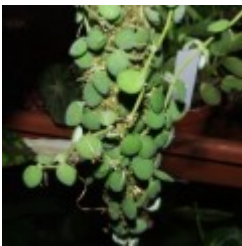

RoÅlina wiszÄ...ca genetycznie zwiÄ...zana z Hojami. [\[Szczeg³y produktu...\]](#)

Dischidia ionantha variegata
38.00 zÅ,

RoÅlina wiszÄ...ca genetycznie zwiÄ...zana z Hojami. [\[Szczeg³y produktu...\]](#)

Dischidia merrillii
38.00 zÅ,

RoÅlina wiszÄ...ca genetycznie zwiÄ...zana z Hojami. [\[Szczeg³y produktu...\]](#)

Dischidia minor
38.00 zÅ,

RoÅlina wiszÄ...ca genetycznie zwiÄ...zana z Hojami. [\[SzczegÅ³Å,y produktu...\]](#)

Dischidia nummularia
38.00 zÅ,

RoÅlina wiszÄ...ca genetycznie zwiÄ...zana z Hojami. [\[SzczegÅ³Å,y produktu...\]](#)

Dischidia nummularia + hirsuta
35.00 zÅ,

RoÅlina wiszÄ...ca genetycznie zwiÄ...zana z Hojami " dwa gatunki na jednym pieÅ,,ku. [\[SzczegÅ³Å,y produktu...\]](#)