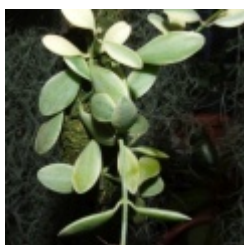

Dischidia ionantha variegata
38.00 zÅ,

RoÅlina wiszÄ...ca genetycznie zwiÄ...zana z Hojami. [[Szczeg³y produktu...]](#)