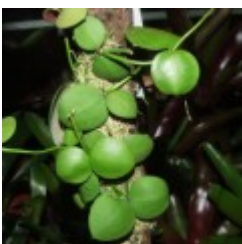

Gady-Gady / terrarystyka

GADYGADY

HOYE I LIANY

Aeschynanthus marmoratus
10.00 zÅ,

Aszenantus marmurkowy. [\[SzczegÅ³Å,y produktu...\]](#)

Dischidia astephana
45.00 zÅ,

PnÅ...ce cudo z Kostaryki i Panamy - pojedyncze egzemplarze :) ...od 45 zÅ,. [\[SzczegÅ³Å,y produktu...\]](#)

RoÅlina wiszÄ...ca genetycznie zwiÄ...zana z Hojami. [\[Szczeg³y produktu...\]](#)

Dischidia ionantha variegata
38.00 zÅ,

RoÅlina wiszÄ...ca genetycznie zwiÄ...zana z Hojami. [\[Szczeg³y produktu...\]](#)

RoÅlina wiszÅ...ca genetycznie zwiÅ...zana z Hojami. [\[SzczegÅ³Å,y produktu...\]](#)

-
-
-
-
-
-
-

« « Start
« Poprzednia
1
2
[NastÄ™pna »](#)
[Koniec » »](#)

Wyniki 1 - 20 z 37