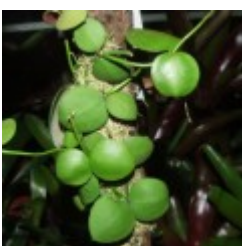

# Gady-Gady / terrarystyka

**GADYGADY**

HOYE I LIANY

**Aeschynanthus marmoratus**  
10.00 zÅ,

Aszenantus marmurkowy. [\[SzczegÅ³Å,y produktu...\]](#)

**Dischidia astephana**  
45.00 zÅ,

PnÅ...ce чудо z Kostaryki i Panamy - pojedyncze egzemplarze :) ...od 45 zÅ,. [\[SzczegÅ³Å,y produktu...\]](#)

RoÅlina wiszÄ...ca genetycznie zwiÄ...zana z Hojami. [\[Szczeg³y produktu...\]](#)

**Dischidia ionantha variegata**  
38.00 zÅ,

RoÅlina wiszÄ...ca genetycznie zwiÄ...zana z Hojami. [\[Szczeg³y produktu...\]](#)

W skorupie duÅ¼ego Ålimaka :D Dobrze rozroÅniÅ™ta, z duÅ¼Ä... iloÅciÄ... owocÃ³w. [\[SzczegÃ³Åy produktu...\]](#)

**Dischidia ruscifolia**  
45.00 zÅ,

RoÅlina wiszÄ...ca genetycznie zwiÄ...zana z Hojami. [\[SzczegÃ³Åy produktu...\]](#)