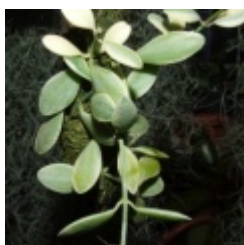

RoÅlina wiszÄ...ca genetycznie zwiÄ...zana z Hojami. [\[Szczeg³y produktu...\]](#)

Dischidia ionantha variegata
38.00 zÅ,

RoÅlina wiszÄ...ca genetycznie zwiÄ...zana z Hojami. [\[Szczeg³y produktu...\]](#)