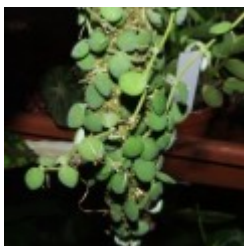

RoÅlina wiszÄ...ca genetycznie zwiÄ...zana z Hojami. [\[Szczeg³y produktu...\]](#)

Dischidia ionantha variegata
38.00 zÅ,

RoÅlina wiszÄ...ca genetycznie zwiÄ...zana z Hojami. [\[Szczeg³y produktu...\]](#)

Dischidia merrillii
38.00 zÅ,

RoÅlina wiszÄ...ca genetycznie zwiÄ...zana z Hojami. [\[Szczeg³y produktu...\]](#)

Dischidia minor
38.00 zÅ,

RoÅlina wiszÄ...ca genetycznie zwiÄ...zana z Hojami. [\[SzczegÅ³Å,y produktu...\]](#)

Dischidia nummularia
38.00 zÅ,

RoÅlina wiszÄ...ca genetycznie zwiÄ...zana z Hojami. [\[SzczegÅ³Å,y produktu...\]](#)

Dischidia nummularia + hirsuta
35.00 zÅ,

RoÅlina wiszÄ...ca genetycznie zwiÄ...zana z Hojami " dwa gatunki na jednym pieÅ,,ku. [\[SzczegÅ³Å,y produktu...\]](#)

RoÅlina wiszÅ...ca genetycznie zwiÅ...zana z Hojami. [\[SzczegÅ³Å,y produktu...\]](#)

-
-
-
-
-
-

« « Start
« Poprzednia
1
2
[NastÄ™pna »](#)
[Koniec » »](#)

Wyniki 1 - 20 z 37