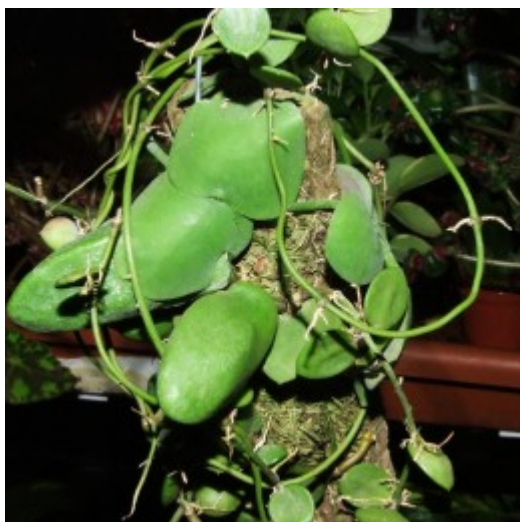

**Dischidia nummularia**  
38.00 zÅ,

RoÅlina wiszÄ...ca genetycznie zwiÄ...zana z Hojami. [\[SzczegÅ³Å,y produktu...\]](#)

**Dischidia nummularia + hirsuta**  
35.00 zÅ,

RoÅlina wiszÄ...ca genetycznie zwiÄ...zana z Hojami " dwa gatunki na jednym pieÅ,,ku. [\[SzczegÅ³Å,y produktu...\]](#)

**Dischidia nummularifolia**  
38.00 zÅ,

RoÅlina wiszÄ...ca genetycznie zwiÄ...zana z Hojami. [\[SzczegÅ³Å,y produktu...\]](#)

**Dischidia ovalis**  
38.00 zÅ,

/brak opisu/ [\[SzczegÅ³Å,y produktu...\]](#)

**Dischidia ovata**  
45.00 zÅ,

/brak opisu/ [\[SzczegÅ³Å,y produktu...\]](#)

**Dischidia pectinoides**  
18.00 zÅ,

RoÅlina wiszÅ...ca genetycznie zwiÅ...zana z Hojami. [\[SzczegÅ³Å,y produktu...\]](#)

**Dischidia rafflesiana**  
45.00 zÅ,

W skorupie duÅ¼ego Ålimaka :D Dobrze rozroÅniÅ™ta, z duÅ¼Ä... iloÅciÄ... owocÃ³w. [\[SzczegÃ³Åy produktu...\]](#)

**Dischidia ruscifolia**  
45.00 zÅ,

RoÅlina wiszÄ...ca genetycznie zwiÄ...zana z Hojami. [\[SzczegÃ³Åy produktu...\]](#)