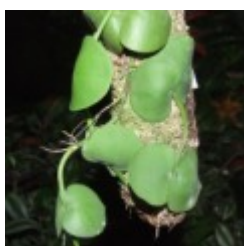

# Gady-Gady / terrarystyka

**GADYGADY**

HOYE I LIANY

**Aeschynanthus marmoratus**  
10.00 zÅ,

Aszenantus marmurkowy. [\[SzczegÅ³Å,y produktu...\]](#)

**Dischidia astephana**  
45.00 zÅ,

PnÅ...ce чудо z Kostaryki i Panamy - pojedyncze egzemplarze :) ...od 45 zÅ,. [\[SzczegÅ³Å,y produktu...\]](#)

**Dischidia complex**  
45.00 zÅ,

/brak opisu/ [\[Szczeg³y produktu...\]](#)

**Dischidia hirsuta**  
45.00 zÅ,

RoÅlina wiszÄ...ca genetycznie zwiÄ...zana z Hojami. [\[Szczeg³y produktu...\]](#)

**Dischidia imbricata**  
45.00 zÅ,

RoÅlina wiszÄ...ca genetycznie zwiÄ...zana z Hojami. [\[Szczeg³y produktu...\]](#)

**Dischidia ionantha variegata**  
38.00 zÅ,

RoÅlina wiszÄ...ca genetycznie zwiÄ...zana z Hojami. [\[Szczeg³y produktu...\]](#)

W skorupie duÅ¼ego Ålimaka :D Dobrze rozroÅniÅ™ta, z duÅ¼Ä... iloÅciÄ... owocÃ³w. [\[SzczegÃ³Åy produktu...\]](#)

**Dischidia ruscifolia**  
45.00 zÅ,

RoÅlina wiszÄ...ca genetycznie zwiÄ...zana z Hojami. [\[SzczegÃ³Åy produktu...\]](#)