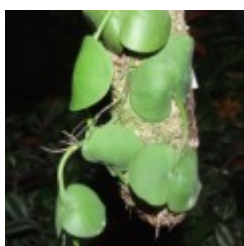

Gady-Gady / terrarystyka

GADYGADY

HOYE I LIANY

Aeschynanthus marmoratus
10.00 zÅ,

Aszenantus marmurkowy. [\[SzczegÅ³Å,y produktu...\]](#)

Dischidia astephana
45.00 zÅ,

PnÅ...ce cudo z Kostaryki i Panamy - pojedyncze egzemplarze :) ...od 45 zÅ,. [\[SzczegÅ³Å,y produktu...\]](#)

Dischidia complex
45.00 zÅ,

/brak opisu/ [\[Szczeg³y produktu...\]](#)

Dischidia hirsuta
45.00 zÅ,

RoÅlina wiszÄ...ca genetycznie zwiÄ...zana z Hojami. [\[Szczeg³y produktu...\]](#)

Dischidia imbricata
45.00 zÅ,

RoÅlina wiszÄ...ca genetycznie zwiÄ...zana z Hojami. [\[Szczeg³y produktu...\]](#)

Dischidia ionantha variegata
38.00 zÅ,

RoÅlina wiszÄ...ca genetycznie zwiÄ...zana z Hojami. [\[Szczeg³y produktu...\]](#)

RoÅlina wiszÅ...ca genetycznie zwiÅ...zana z Hojami. [\[SzczegÅ³Å,y produktu...\]](#)

-
-
-
-
-
-
-

« « Start
« Poprzednia
1
2
[NastÄ™pna »](#)
[Koniec » »](#)

Wyniki 1 - 20 z 37