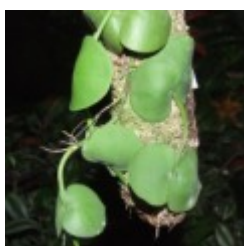

Gady-Gady / terrarystyka

GADYGADY

HOYE I LIANY

Aeschynanthus marmoratus
10.00 zÅ,

Aszenantus marmurkowy. [\[SzczegÅ³Å,y produktu...\]](#)

Dischidia astephana
45.00 zÅ,

PnÅ...ce чудо z Kostaryki i Panamy - pojedyncze egzemplarze :) ...od 45 zÅ,. [\[SzczegÅ³Å,y produktu...\]](#)

Dischidia complex
45.00 zÅ,

/brak opisu/ [\[Szczeg³y produktu...\]](#)

Dischidia hirsuta
45.00 zÅ,

RoÅlina wiszÄ...ca genetycznie zwiÄ...zana z Hojami. [\[Szczeg³y produktu...\]](#)

Dischidia imbricata
45.00 zÅ,

RoÅlina wiszÄ...ca genetycznie zwiÄ...zana z Hojami. [\[Szczeg³y produktu...\]](#)

Dischidia ionantha variegata
38.00 zÅ,

RoÅlina wiszÄ...ca genetycznie zwiÄ...zana z Hojami. [\[Szczeg³y produktu...\]](#)