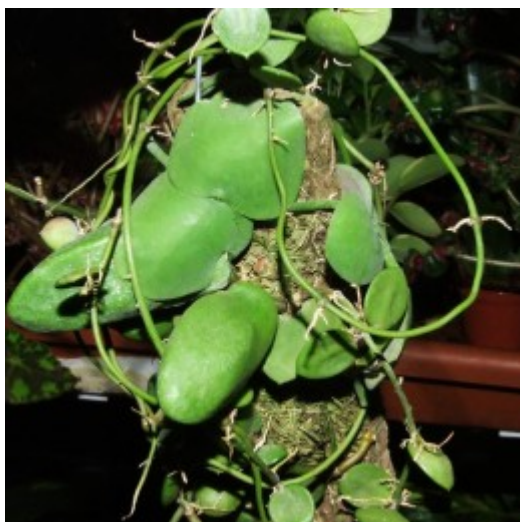

Dischidia nummularia
38.00 zÅ,

RoÅlina wiszÄ...ca genetycznie zwiÄ...zana z Hojami. [\[SzczegÅ³Å,y produktu...\]](#)

Dischidia nummularia + hirsuta
35.00 zÅ,

RoÅlina wiszÄ...ca genetycznie zwiÄ...zana z Hojami " dwa gatunki na jednym pieÅ,,ku. [\[SzczegÅ³Å,y produktu...\]](#)

Dischidia nummularifolia
38.00 zÅ,

RoÅlina wiszÄ...ca genetycznie zwiÄ...zana z Hojami. [\[SzczegÅ³Å,y produktu...\]](#)

Dischidia ovalis
38.00 zÅ,

/brak opisu/ [\[SzczegÅ³Å,y produktu...\]](#)

Dischidia ovata
45.00 zÅ,

/brak opisu/ [\[SzczegÅ³Å,y produktu...\]](#)

Dischidia pectinoides
18.00 zÅ,

RoÅlina wiszÅ...ca genetycznie zwiÅ...zana z Hojami. [\[SzczegÅ³Å,y produktu...\]](#)

Dischidia rafflesiana
45.00 zÅ,

W skorupie duÅ¼ego Ålimaka :D Dobrze rozroÅniÅ™ta, z duÅ¼Ä... iloÅciÄ... owocÃ³w. [\[SzczegÃ³Åy produktu...\]](#)