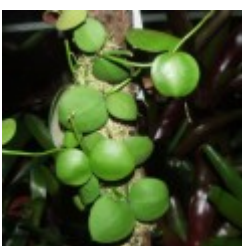

Gady-Gady / terrarystyka

GADYGADY

HOYE I LIANY

Aeschynanthus marmoratus
10.00 zÅ,

Aszenantus marmurkowy. [\[SzczegÅ³Å,y produktu...\]](#)

Dischidia astephana
45.00 zÅ,

PnÅ...ce cudo z Kostaryki i Panamy - pojedyncze egzemplarze :) ...od 45 zÅ,. [\[SzczegÅ³Å,y produktu...\]](#)

RoÅlina wiszÄ...ca genetycznie zwiÄ...zana z Hojami. [\[Szczeg³y produktu...\]](#)

Dischidia ionantha variegata
38.00 zÅ,

RoÅlina wiszÄ...ca genetycznie zwiÄ...zana z Hojami. [\[Szczeg³y produktu...\]](#)