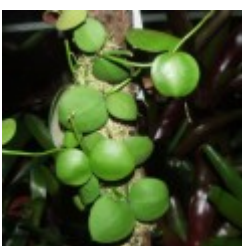

Gady-Gady / terrarystyka

GADYGADY

HOYE I LIANY

Aeschynanthus marmoratus
10.00 zÅ,

Aszenantus marmurkowy. [\[SzczegÅ³Å,y produktu...\]](#)

Dischidia astephana
45.00 zÅ,

PnÅ...ce чудо z Kostaryki i Panamy - pojedyncze egzemplarze :) ...od 45 zÅ,. [\[SzczegÅ³Å,y produktu...\]](#)

RoÅlina wiszÄ...ca genetycznie zwiÄ...zana z Hojami. [\[Szczeg³y produktu...\]](#)

Dischidia ionantha variegata
38.00 zÅ,

RoÅlina wiszÄ...ca genetycznie zwiÄ...zana z Hojami. [\[Szczeg³y produktu...\]](#)