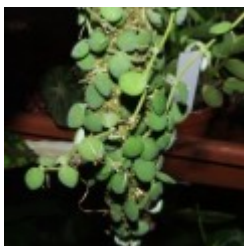

RoÅlina wiszÄ...ca genetycznie zwiÄ...zana z Hojami. [\[Szczeg³y produktu...\]](#)

Dischidia ionantha variegata
38.00 zÅ,

RoÅlina wiszÄ...ca genetycznie zwiÄ...zana z Hojami. [\[Szczeg³y produktu...\]](#)

Dischidia merrillii
38.00 zÅ,

RoÅlina wiszÄ...ca genetycznie zwiÄ...zana z Hojami. [\[Szczeg³y produktu...\]](#)

Dischidia minor
38.00 zÅ,

RoÅlina wiszÄ...ca genetycznie zwiÄ...zana z Hojami. [\[SzczegÅ³Å,y produktu...\]](#)

Dischidia nummularia
38.00 zÅ,

RoÅlina wiszÄ...ca genetycznie zwiÄ...zana z Hojami. [\[SzczegÅ³Å,y produktu...\]](#)

Dischidia nummularia + hirsuta
35.00 zÅ,

RoÅlina wiszÄ...ca genetycznie zwiÄ...zana z Hojami " dwa gatunki na jednym pieÅ,,ku. [\[SzczegÅ³Å,y produktu...\]](#)

RoÅlina wiszÅ...ca genetycznie zwiÅ...zana z Hojami. [\[SzczegÅ³Å,y produktu...\]](#)

-
-
-
-
-
-
-

« « Start
« Poprzednia
1
2
[NastÄ™pna »](#)
[Koniec » »](#)

Wyniki 1 - 20 z 37