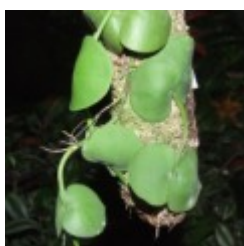

Gady-Gady / terrarystyka

GADYGADY

HOYE I LIANY

Aeschynanthus marmoratus
10.00 zÅ,

Aszenantus marmurkowy. [\[SzczegÅ³Å,y produktu...\]](#)

Dischidia astephana
45.00 zÅ,

PnÅ...ce cudo z Kostaryki i Panamy - pojedyncze egzemplarze :) ...od 45 zÅ,. [\[SzczegÅ³Å,y produktu...\]](#)

Dischidia complex
45.00 zÅ,

/brak opisu/ [\[Szczeg³y produktu...\]](#)

Dischidia hirsuta
45.00 zÅ,

RoÅlina wiszÄ...ca genetycznie zwiÄ...zana z Hojami. [\[Szczeg³y produktu...\]](#)

Dischidia imbricata
45.00 zÅ,

RoÅlina wiszÄ...ca genetycznie zwiÄ...zana z Hojami. [\[Szczeg³y produktu...\]](#)

Dischidia ionantha variegata
38.00 zÅ,

RoÅlina wiszÄ...ca genetycznie zwiÄ...zana z Hojami. [\[Szczeg³y produktu...\]](#)