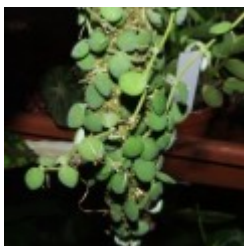

RoÅlina wiszÄ...ca genetycznie zwiÄ...zana z Hojami. [\[Szczeg³y produktu...\]](#)

Dischidia ionantha variegata
38.00 zÅ,

RoÅlina wiszÄ...ca genetycznie zwiÄ...zana z Hojami. [\[Szczeg³y produktu...\]](#)

Dischidia merrillii
38.00 zÅ,

RoÅlina wiszÄ...ca genetycznie zwiÄ...zana z Hojami. [\[Szczeg³y produktu...\]](#)

Dischidia minor
38.00 zÅ,

RoÅlina wiszÄ...ca genetycznie zwiÄ...zana z Hojami. [\[SzczegÅ³Å,y produktu...\]](#)

Dischidia nummularia
38.00 zÅ,

RoÅlina wiszÄ...ca genetycznie zwiÄ...zana z Hojami. [\[SzczegÅ³Å,y produktu...\]](#)

Dischidia nummularia + hirsuta
35.00 zÅ,

RoÅlina wiszÄ...ca genetycznie zwiÄ...zana z Hojami " dwa gatunki na jednym pieÅ,,ku. [\[SzczegÅ³Å,y produktu...\]](#)