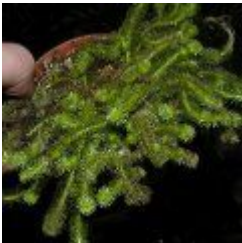

**Cryptanthus sp.**  
8.00 zÅ,

Od 8 do 26 zÅ, â€“ rÃ³Å¼ne wymiary,rÃ³Å¼ne odmiany kolorystyczne. [\[SzczegÃ³Å, y produktu...\]](#)

**Eleocharis**  
10.00 zÅ,

PonikÅ, o igÅ, owate. [\[SzczegÃ³Å, y produktu...\]](#)

**Fittonia sp.**  
10.00 zÅ,

Niewysoka, nie lubi...ca intensywnie oÅwietlonych pomieszczeÅ,, Fittonia. Mix gatunkowy! Åśrednie 12 zÅ,; ogromne 25 zÅ,. [\[SzczegÃ³Å, y produktu...\]](#)

**Fittonia verschaffeltii**  
10.00 zÅ,

Niewysoka, nie lubi...ca intensywnie oÅwietlonych pomieszczeÅ,, Fittonia. [\[SzczegÃ³Å, y produktu...\]](#)

**Hypoestes sp.**  
10.00 zÅ,

NiedoÅpian [\[SzczegÃ³Å, y produktu...\]](#)

**Mayaca fluviatilis**  
20.00 zÅ,