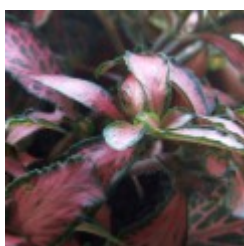

Gady-Gady / terrarystyka

GADYGADY

DROBNE POSZYCIE

Callisia repens
8.00 zÅ,

MaÅ,e (8 zÅ,); Årednie (12 zÅ,); wielkie (15 zÅ,). [\[SzczegÅy produktu...\]](#)

Callisia turtle
20.00 zÅ,

Obficie rozroÅniÅ™te. Årednica doniczki â€“ 11 cm. [\[SzczegÅy produktu...\]](#)

Cryptanthus sp.
8.00 zÅ,

Od 8 do 26 zÅ, â€“ rÃ³Å¼ne wymiary,rÃ³Å¼ne odmiany kolorystyczne. [\[SzczegÃ³Å, y produktu...\]](#)

Eleocharis
10.00 zÅ,

PonikÅ, o igÅ, owate. [\[SzczegÃ³Å, y produktu...\]](#)

Fittonia sp.
10.00 zÅ,