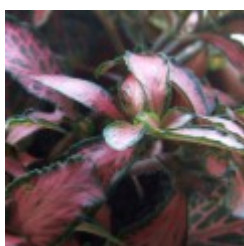

# Gady-Gady / terrarystyka

**GADYGADY**

**DROBNE POSZYCIE**

**Callisia repens**  
8.00 zÅ,

MaÅ,e (8 zÅ,); Årednie (12 zÅ,); wielkie (15 zÅ,). [\[SzczegÅy produktu...\]](#)

**Callisia turtle**  
20.00 zÅ,

Obficie rozroÅniÅ™te. Årednica doniczki â€“ 11 cm. [\[SzczegÅy produktu...\]](#)

**Cryptanthus sp.**  
8.00 zÅ,

Od 8 do 26 zÅ, â€“ rÃ³Å¼ne wymiary,rÃ³Å¼ne odmiany kolorystyczne. [\[SzczegÃ³Å, y produktu...\]](#)

**Eleocharis**  
10.00 zÅ,

PonikÅ, o igÅ, owate. [\[SzczegÃ³Å, y produktu...\]](#)