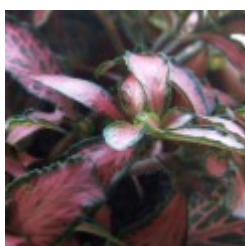

# Gady-Gady / terrarystyka

**GADYGADY**

**DROBNE POSZYCIE**

**Callisia repens**  
8.00 zÅ,

MaÅ,e (8 zÅ,); Årednie (12 zÅ,); wielkie (15 zÅ,). [\[SzczegÅy produktu...\]](#)

**Callisia turtle**  
20.00 zÅ,

Obficie rozroÅniÅ™te. Årednica doniczki â€“ 11 cm. [\[SzczegÅy produktu...\]](#)

**Cryptanthus sp.**  
8.00 zÅ,

Od 8 do 26 zÅ, â€“ rÃ³Å¼ne wymiary,rÃ³Å¼ne odmiany kolorystyczne. [\[SzczegÃ³Å, y produktu...\]](#)

**Eleocharis**  
10.00 zÅ,

PonikÅ, o igÅ, owate. [\[SzczegÃ³Å, y produktu...\]](#)