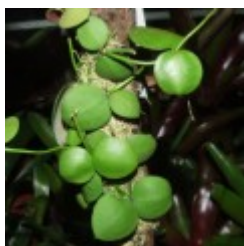

## Gady-Gady / terrarystyka

**GADYGADY**

PNÄ,,CE, ZWISAJÄ,,CE

**Dischidia complex**  
45.00 zÅ,

/brak opisu/ [\[SzczegÅ³Å,y produktu...\]](#)

**Dischidia imbricata**  
45.00 zÅ,

RoÅlina wiszÄ...ca genetycznie zwiÄ...zana z Hojami. [\[SzczegÅ³Å,y produktu...\]](#)

**Dischidia ovata**  
45.00 zÅ,

/brak opisu/ [\[Szczegółowy produktu...\]](#)

**Dischidia pectinoides**  
18.00 zÅ,

RoÅlina wisząca genetycznie związana z Hojami. [\[Szczegółowy produktu...\]](#)

**Hedera sp.**  
10.00 zÅ,