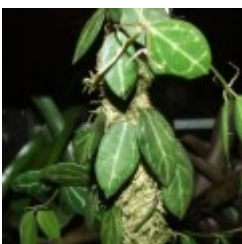

Gady-Gady / terrarystyka

GADYGADY

PNÄ,,CE, ZWISAJÄ,,CE

Dischidia complex
45.00 zÅ,

/brak opisu/ [\[SzczegÅ³Å,y produktu...\]](#)

Dischidia imbricata
45.00 zÅ,

RoÅlina wiszÄ...ca genetycznie zwiÄ...zana z Hojami. [\[SzczegÅ³Å,y produktu...\]](#)