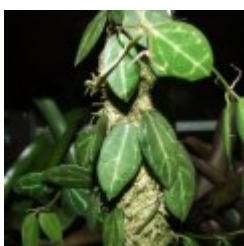

## Gady-Gady / terrarystyka

**GADYGADY**

PNÄ,,CE, ZWISAJÄ,,CE

**Dischidia complex**  
45.00 zÅ,

/brak opisu/ [\[SzczegÅ³Å,y produktu...\]](#)

**Dischidia imbricata**  
45.00 zÅ,

RoÅlina wiszÄ...ca genetycznie zwiÄ...zana z Hojami. [\[SzczegÅ³Å,y produktu...\]](#)

**Dischidia ovata**  
45.00 zÅ,

/brak opisu/ [\[Szczegółowy produktu...\]](#)

**Dischidia pectinoides**  
18.00 zÅ,

RoÅlina wisząca genetycznie związana z Hojami. [\[Szczegółowy produktu...\]](#)

**Hedera sp.**  
10.00 zÅ,