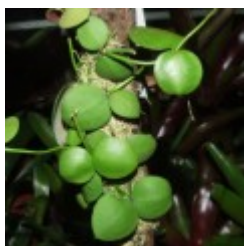

Gady-Gady / terrarystyka

GADYGADY

PNÄ,,CE, ZWISAJÄ,,CE

Dischidia complex
45.00 zÅ,

/brak opisu/ [\[SzczegÅ³Å,y produktu...\]](#)

Dischidia imbricata
45.00 zÅ,

RoÅlina wiszÄ...ca genetycznie zwiÄ...zana z Hojami. [\[SzczegÅ³Å,y produktu...\]](#)

Dischidia ovata
45.00 zÅ,

/brak opisu/ [\[Szczegółowy produktu...\]](#)

Dischidia pectinoides
18.00 zÅ,

RoÅlina wisząca genetycznie związana z Hojami. [\[Szczegółowy produktu...\]](#)

Hedera sp.
10.00 zÅ,