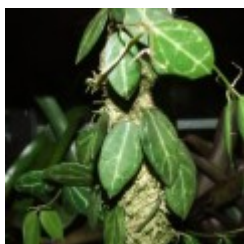

Gady-Gady / terrarystyka

GADYGADY

PNÄ,,CE, ZWISAJÄ,,CE

Dischidia complex
45.00 zÅ,

/brak opisu/ [\[SzczegÅ³Å,y produktu...\]](#)

Dischidia imbricata
45.00 zÅ,

RoÅlina wiszÄ...ca genetycznie zwiÄ...zana z Hojami. [\[SzczegÅ³Å,y produktu...\]](#)

Dischidia ovata
45.00 zÅ,

/brak opisu/ [\[Szczegółowy produktu...\]](#)

Dischidia pectinoides
18.00 zÅ,

RoÅlina wisząca genetycznie związana z Hojami. [\[Szczegółowy produktu...\]](#)

Hedera sp.
10.00 zÅ,