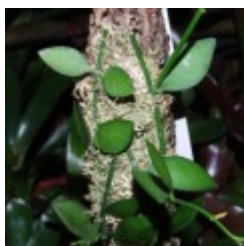

Hoya sp. 'Sulawesi'
45.00 zÅ,

Piękna, kwitnąca na różowo hoya. [[Szczegółowy produktu...]](#)