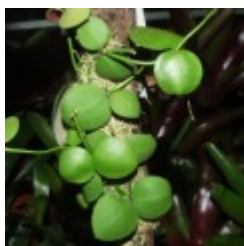

Gady-Gady / terrarystyka

GADYGADY

PNÄ,,CE, ZWISAJÄ,,CE

Dischidia complex
45.00 zÅ,

/brak opisu/ [\[SzczegÅ³Å,y produktu...\]](#)

Dischidia imbricata
45.00 zÅ,

RoÅlina wiszÄ...ca genetycznie zwiÄ...zana z Hojami. [\[SzczegÅ³Å,y produktu...\]](#)

Dischidia ovata
45.00 zÅ,

/brak opisu/ [\[Szczegółowy produktu...\]](#)

Dischidia pectinoides
18.00 zł,

Roślina wisząca genetycznie związana z Hojami. [\[Szczegółowy produktu...\]](#)

Hedera sp.
10.00 zł,