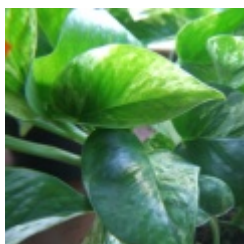

Scindapsus sp.
14.00 zÅ,

OÅ,ustek. MaÅ,e 12 zÅ,; 35 duÅ¼e, gÅ™ste, wiszÅ...ce. [[SzczegÅ³Å,y produktu...]](#)

- « « Start
- « Poprzednia
- 1
- NastÅ™pna »
- Koniec » »

Wyniki 1 - 18 z 18