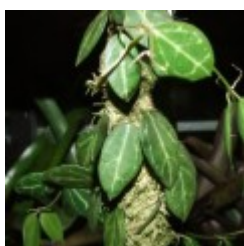

## Gady-Gady / terrarystyka

**GADYGADY**

PNÄ,,CE, ZWISAJÄ,,CE

**Dischidia complex**  
45.00 zÅ,

/brak opisu/ [\[SzczegÅ³Å,y produktu...\]](#)

**Dischidia imbricata**  
45.00 zÅ,

RoÅlina wiszÄ...ca genetycznie zwiÄ...zana z Hojami. [\[SzczegÅ³Å,y produktu...\]](#)