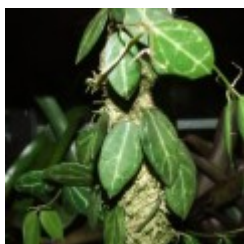

Gady-Gady / terrarystyka

GADYGADY

PNÄ,,CE, ZWISAJÄ,,CE

Dischidia complex
45.00 zÅ,

/brak opisu/ [\[SzczegÅ³Å,y produktu...\]](#)

Dischidia imbricata
45.00 zÅ,

RoÅlina wiszÄ...ca genetycznie zwiÄ...zana z Hojami. [\[SzczegÅ³Å,y produktu...\]](#)

Dischidia ovata
45.00 zÅ,

/brak opisu/ [\[Szczegółowy produktu...\]](#)

Dischidia pectinoides
18.00 zł,

Roślina wisząca genetycznie związana z Hojami. [\[Szczegółowy produktu...\]](#)

Hedera sp.
10.00 zł,