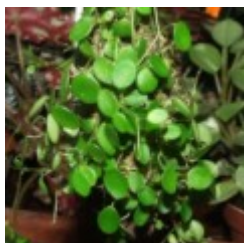

Peperomia sp. 'Columbia'

35.00 zÅ,

Na pieÅ,,ku [[SzczegÅ³Å,y produktu...]](#)