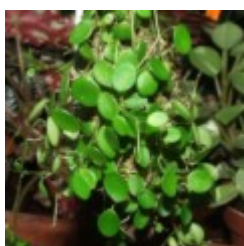

Peperomia sp. 'Columbia'

35.00 zÅ,

Na pieÅ,,ku [[SzczegÅ³Å,y produktu...]](#)