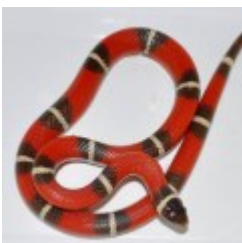

LancetogÅ,Å³w szaroprÅ™gi. [\[SzczegÅ³Å,y produktu...\]](#)

Lampropeltis getula californiae

250.00 zÅ,

LancetogÅ,Ã³w kalifornijski. DorosÅ,y samiec: ciemny brÅ...z, w ciapki. [[SzczegÅ³Å,y produktu...](#)]

Lampropeltis triangulum hondurensis

-

LancetogÅ,Å³w mleczny. [\[SzczegÅ³Å,y produktu...\]](#)

Lampropeltis triangulum hondurensis â€žanerythristicâ€•

-

LancetogÅ,Å³w mleczny. [\[SzczegÅ³Å,y produktu...\]](#)

Lampropeltis triangulum nelsoni

-

LancetogÅ,Å³w mleczny. [\[SzczegÅ³Å,y produktu...\]](#)

Lampropeltis triangulum ruthveni
180.00 zÅ,

LancetogÅ,Å³w mleczny. MÅ,oda samiczka. [\[SzczegÅ³Å,y produktu...\]](#)