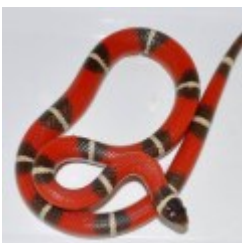

LancetogÅ,Ã³w mleczny. MÅ,ode samce i samiczki. DorosÅ,Ã... samica 320 zÅ,. [\[SzczegÅ³Å,y produktu...\]](#)

**Lampropeltis triangulum hondurensis**

-

LancetogÅ,Ã³w mleczny. [\[SzczegÅ³Å,y produktu...\]](#)

**Lampropeltis triangulum hondurensis â€žanerythristicâ€•**

-

LancetogÅ,Ã³w mleczny. [\[SzczegÅ³Å,y produktu...\]](#)

**Lampropeltis triangulum nelsoni**

-

LancetogÅ,Ã³w mleczny. [\[SzczegÅ³Å,y produktu...\]](#)