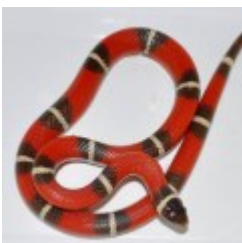

LancetogÅ,Å³w szaroprÅ™gi. [\[SzczegÅ³Å,y produktu...\]](#)

Lampropeltis getula californiae

250.00 zÅ,

LancetogÅ,Ã³w kalifornijski. DorosÅ,y samiec: ciemny brÅ...z, w ciapki. [[SzczegÅ³Å,y produktu...](#)]

Lampropeltis triangulum hondurensis

-

LancetogÅ,Ã³w mleczny. [\[SzczegÅ³Å,y produktu...\]](#)

Lampropeltis triangulum hondurensis â€žanerythristicâ€•

-

LancetogÅ,Ã³w mleczny. [\[SzczegÅ³Å,y produktu...\]](#)

Lampropeltis triangulum nelsoni

-

LancetogÅ,Ã³w mleczny. [\[SzczegÅ³Å,y produktu...\]](#)

Lampropeltis triangulum ruthveni
180.00 zÅ,

LancetogÅ,Å³w mleczny. MÅ,oda samiczka. [\[SzczegÅ³Å,y produktu...\]](#)