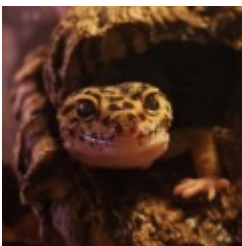

# Gady-Gady / terrarystyka

GADYGADY

 EUBLEFARY

**Eublepharis macularius**

-

Eublefar lamparci – gekon lamparci. [\[Szczegółowy produktu...\]](#)

**Hemitheconyx caudicinctus**

-