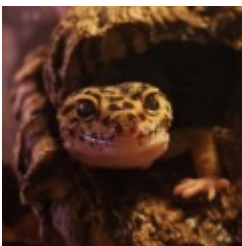

Gady-Gady / terrarystyka

GADYGADY

 EUBLEFARY

Eublepharis macularius

-

Eublefar lamparci – gekon lamparci. [\[Szczegółowy produktu...\]](#)

Hemitheconyx caudicinctus

-