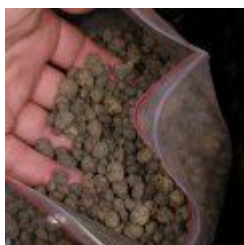

Chips kokosowy
12.00 zÅ,

Sprzedajemy w opakowaniach po 4 litry. [\[SzczegÅ³Å,y produktu...\]](#)

Chips kokosowy
15.00 zÅ,

Sprzedajemy w opakowaniach po 5 litry. [\[SzczegÅ³Å,y produktu...\]](#)

Chips kokosowy w brykiecie
10.00 zÅ,

PodÅ¸oÅ¼e do kaÅ¼dego typu terrariÅ³w. Po rozrobieniu z wodÅ¸... moÅ¼na z niego uzyskaÅ¸ ok. 9l chipsu kokosowego. [\[SzczegÅ³Å,y produktu...\]](#)

Ciemny keramzyt
9.50 zÅ,

PodÅ¸oÅ¼e do wiwarium i terrarium. 3l. Stosowane przez nas od dawna - nareszcie w sprzedaÅ¼y:)
PodÅ¸oÅ¼e do wilgotnych terrariÅ³w z zamontowanym systemem zraszania (np. dla Morelii czy DendrobatesÅ³w) oraz do wiwariÅ³w z roÅ¸linami. [\[SzczegÅ³Å,y produktu...\]](#)

Piasek Vitapol - wiaderko 5,4 kg

19.00 zł,

Piasek do terrarium wiaderko 5.4kg [\[Szczegóły produktu...\]](#)

-
-
-
-
-
-

« « Start
« Poprzednia
1
2
[Następna »](#)
[Koniec » »](#)

Wyniki 1 - 20 z 32