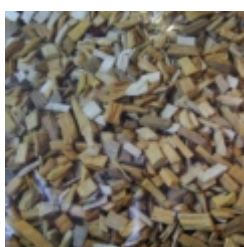

Drewienka bukowe

8.50 zÅ,

PraÅ¼one i selekcyonowane. PodÅ,0Å¼e do suchych i Årednio-wilgotnych terrariÅ³w. [\[SzczegÅ³Å,y produktu...\]](#)

Drewienka bukowe â€“ 10l â€“ Chipsi Extra

26.00 zÅ,

Drewienka bukowe â€“ do suchych lub Årednio-wilgotnych terrariÅ³w. DoskonaÅ,e jako podÅ,0Å¼e dla agam, wÅ™Å¼Å³w, gekonÅ³w lamparcich. Opakowanie 10l. Masa 2,5 kg. [\[SzczegÅ³Å,y produktu...\]](#)

Drewienka olchowe

8.50 zÅ,

PraÅ¼one i selekcyonowane. PodÅ,0Å¼e do suchych i Årednio-wilgotnych terrariÅ³w. [\[SzczegÅ³Å,y produktu...\]](#)

Kamienie, Åupki, granity, piaskowce

5.00 zÅ,

Sprzedawane na wagÅ™, rÅ³Å¼ne kolory: szare, czerwone, Å¼Å³Å,te, biaÅ,e - cena za kilogram. [\[SzczegÅ³Å,y produktu...\]](#)

Kora sosnowa

9.00 zÅ,

PraÅ¼ona i selekcyonowana kora w rÅ¼nych rozmiarach. Opakowanie 4l. Masa ok. 850 g. [\[SzczegÅ³y produktu...\]](#)

Mega brykiet sprasowanego chipsu kokosowego

48.00 zÅ,

Mega brykiet chipsu kokosowego. Po rozrobieniu z wodÅ... moÅ¼na z niego uzyskaÅ ok. 60l chipsu kokosowego. [\[SzczegÅ³y produktu...\]](#)