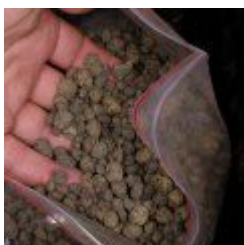

Brykiet prasowanego wÅ³kna kokosowego
8.50 zÅ,

Brykiet prasowanego wÅ³kna kokosowego â€œ torf kokosowy; 650 g â€œ wydajnoÅ† po rozrobieniu z wodÄ... â€œ ok. 8-9l. [\[SzczegÅy produktu...\]](#)

Chips kokosowy
15.00 zÅ,

Sprzedajemy w opakowaniach po 5 litry. [\[SzczegÅ³y produktu...\]](#)

Chips kokosowy
12.00 zÅ,

Sprzedajemy w opakowaniach po 4 litry. [\[SzczegÅ³y produktu...\]](#)

Chips kokosowy w brykiecie
10.00 zÅ,

PodÅ¼e do kaÅ¼dego typu terrariÅ³w. Po rozrobieniu z wodÅ... moÅ¼na z niego uzyskaÅ¼ ok. 9l chipsu kokosowego. [\[SzczegÅ³y produktu...\]](#)