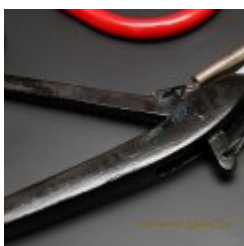

# Gady-Gady / terrarystyka

**GADYGADY**

DO OBSŁUGI I PIELĘGNACJI

**Aligatoroki**  
**88.00 zÅ,**

Rodzaj bardzo precyzyjnych chwytaków wykonanych z najwyższej jakości stali nierdzewnej. Trzy rozmiary. Więcej w szczegółach. Dostępne: s, m. [\[Szczegóły produktu...\]](#)

**Chwytek ofiologiczny**  
**158.00 zÅ,**

Chwytki przeznaczone są do łapania głównie zwierząt jadowitych jak i agresywnych. Trzy rozmiary. Więcej w szczegółach. Dostępne: 70cm, 100cm. [\[Szczegóły produktu...\]](#)