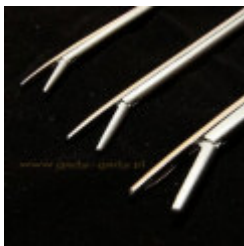

# Gady-Gady / terrarystyka

**GADYGADY**

DO OBSŁUGI I PIELĘGNACJI

**Aligatoroki**  
**88.00 zÅ,**

Rodzaj bardzo precyzyjnych chwytaków wykonanych z najwyższej jakości stali nierdzewnej. Trzy rozmiary. Więcej w szczegółach. Dostępne: s, m. [\[Szczegóły produktu...\]](#)

### Docisk ofiologiczny

66.00 zÅ,

Wykonany ze stalowego prÅ™ta. RÅ...czka - odlew aluminiowy powlekany gumÅ.... DÅ,ugoÅ›Å± 80cm. WiÅ™cej w szczegÅ³Å,ach. DostÅ™pne oba warianty. [\[SzczegÅ³Å,y produktu...\]](#)