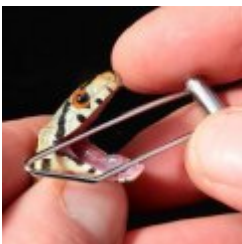

Rozwieracz ofiologiczny â€“ komplet

56.00 zÅ,

To kolejna nowoÅść na naszym rynku terrarystycznym - Komplet wyprofilowanych pÅ™telek ze stali nierdzewnej sÅ, uÅ¼...cy do otwierania pyska gadÅw. WiÄ™™cej w szczegÅłach. [[SzczegÅł, y produktu...]](#)