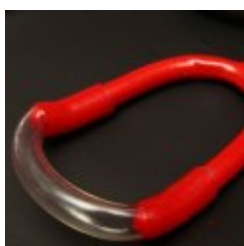

### **Coco shell**

**5.00 zÅ,**

Zazwyczaj posiadamy tylko kilka sztuk. [\[Szczegóły produktu...\]](#)

**Czwórnik (zraszanie)**

**8.00 zł,**

Patrz szczegóły. [\[Szczegóły produktu...\]](#)

**Docisk ofiologiczny**

**66.00 zł,**

Wykonany ze stalowego pręta. Rączka - odlew aluminiowy powlekany gumą... Długość 80cm. Więcej w szczegółach. Dostępne oba warianty. [\[Szczegóły produktu...\]](#)

**Drewienka bukowe**

**8.50 zł,**