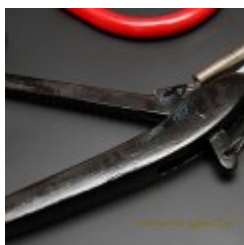

Chwytnak ofiologiczny

158.00 zÅ,

Chwytniki przeznaczone są... do łapania głównie zwierząt jadowitych jak i agresywnych. Trzy rozmiary. Więcej w szczegółach. Dostępne: 70cm, 100cm. [[Szczegółowy produktu...]](#)